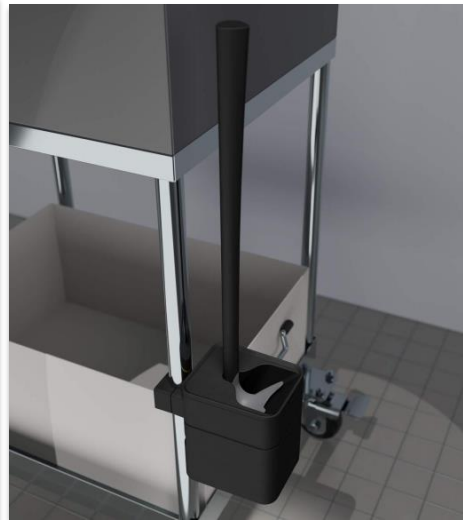

StainRemover-Flex výrazně zvyšuje efektivitu a ergonomii při profesionálním čištění toalet

StainRemover-Flex

Profesionální čištění toalet

- Nástroj na **profesionální čištění toaletní mísy**
- Snadno připevnitelný k **úklidovému vozíku**
- Měkké hrany pro **účinnější čištění**
- Dlouhá ergonomická rukojeť pro **lepší kontrolu a zefektivnění práce**
- Dlouhá **životnost**, vyrobeno z kvalitních **recyklovaných materiálů**
- Suchý zip pro rychlou a snadnou výměnu **čisticích podložek**
- 2 druhy podložek:
  - Pro **každodenní použití**
  - Pro odstranění **vodního kamene**
- Snižuje potřebu užívat **chemické prostředky** v rámci úklidu
- Vhodné speciálně pro místa jako jsou kanceláře, hotely, sportoviště, úřady, obchodní centra, atd. – všude, kde se provádí **profesionální úklid toalet**