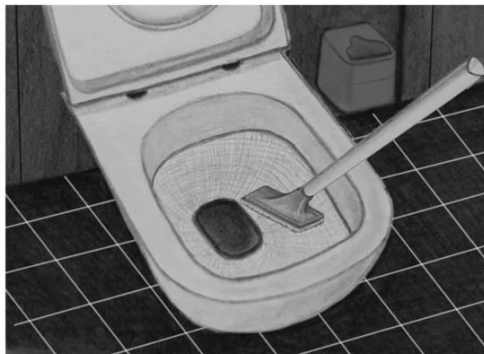

StainRemover-Flex výrazně zvyšuje efektivitu a ergonomii při profesionálním čištění toalet

StainRemover-Flex

Profesionální čištění toalet

- Nástroj na **profesionální čištění toaletní mísy**
- Snadno připevnitelný k **úklidovému vozíku**
- Měkké hrany pro **účinnější čištění**
- Dlouhá ergonomická rukojeť pro **lepší kontrolu a zefektivnění práce**
- Dlouhá **životnost**, vyrobeno z kvalitních **recyklovaných materiálů**
- Suchý zip pro rychlou a snadnou výměnu **čisticích podložek**
- 2 druhy podložek:
  - Pro **každodenní použití**
  - Pro odstranění **vodního kamene**
- Snižuje potřebu užívat **chemické prostředky** v rámci úklidu
- Vhodné speciálně pro místa jako jsou kanceláře, hotely, sportoviště, úřady, obchodní centra, atd. – všude, kde se provádí **profesionální úklid toalet**