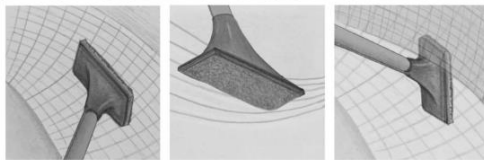

StainRemover-Flex výrazně zvyšuje efektivitu a ergonomii při profesionálním čištění toalet

StainRemover-Flex

Profesionální čištění toalet

- Nástroj na **profesionální čištění toaletní mísy**
- Snadno připevnitelný k **úklidovému vozíku**
- Měkké hrany pro **účinnější čištění**
- Dlouhá ergonomická rukojeť pro **lepší kontrolu a zefektivnění práce**
- Dlouhá **životnost**, vyrobeno z kvalitních **recyklovaných materiálů**
- Suchý zip pro rychlou a snadnou výměnu **čisticích podložek**
- 2 druhy podložek:
  - Pro **každodenní použití**
  - Pro odstranění **vodního kamene**
- Snižuje potřebu užívat **chemické prostředky** v rámci úklidu
- Vhodné speciálně pro místa jako jsou kanceláře, hotely, sportoviště, úřady, obchodní centra, atd. – všude, kde se provádí **profesionální úklid toalet**