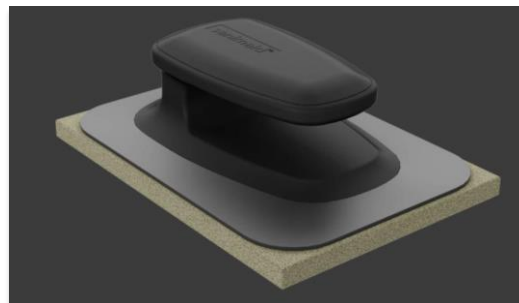

StainRemover-XL je pak ergonomickým nástrojem na určeným k čištění koupelen. Je vhodný i do domácností

StainRemover-XL

Profesionální i domácí čištění koupelny

- Ergonomický nástroj na čištění **sprchových koutů, vany** či **umyvadel**
- Měkké hrany pro **účinnější čištění**
- Ergonomická **rukojeť** pro lepší kontrolu
- **Dlouhá životnost**, vyrobeno z kvalitních recyklovaných materiálů
- Suchý zip pro rychlou a snadnou výměnu **čisticích podložek**
- 2 druhy podložek:
  - Pro **každodenní použití**
  - Pro odstranění **vodního kamene**
- Vhodné nejen pro **profesionální čištění**, ale i do **domácností**
- Součástí „startovacího“ balení jsou i **čtyři podložky**