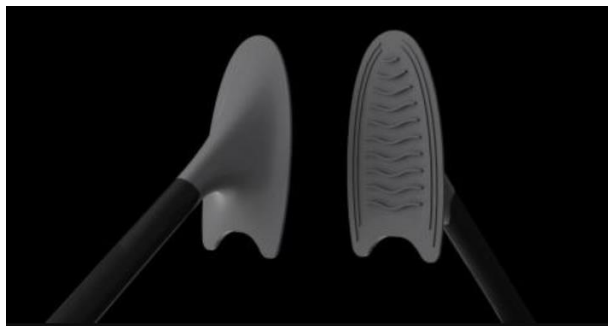

Díky náhradním dílům je možné dále prodlužovat životnost celého produktu

Příslušenství

Náhradní stěrka *(očekáváme dostupnost od listopadu 2024)*

- Kompatibilní se všemi modely
- V černém nebo bílém provedení